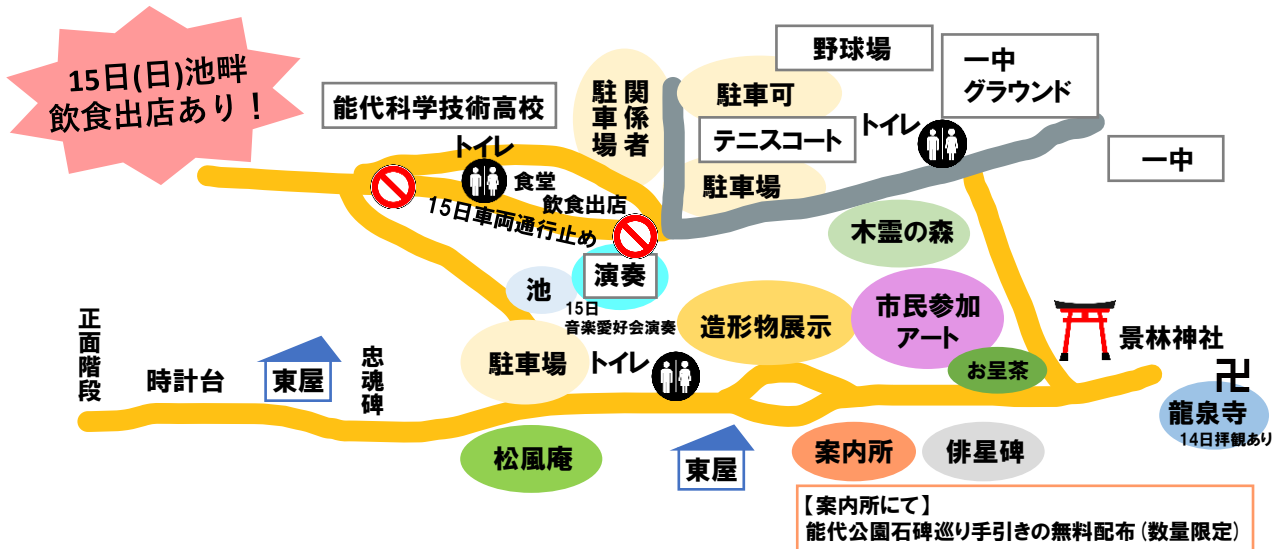

能代公園秋の立体造形展と文化祭り 催し物案内

野外展示作品一覧【俳星碑の対面緑地】造形物展示、松風庵・龍泉寺の催しは雨天時も開催

- ・大森興二 コンクリート彫刻「柔らかな母の腕」「バトル・エンジェル」
- ・羽深 進 木彫「遠くを見つめて」「高い、高～い」「宝珠」
- ・木村秀夫 木彫「農民」「農民」「木こり」「鶏」
- ・加藤 睦 シーダストアート「地球の涙」
- ・毛利洋平 石の彫刻「カリカリ君」「水鉢」
- ・能代第一中学校美術部 木片使用のオブジェ 「共存する善と悪」
- ・湊城幼稚園 プラスチックと紙の造形「おとぎのくにへようこそ」
- ・能代駅改札展示 チェーンソーアート「ふくろう」
- ・宮田紘孝 流木アート「八竜太郎の仲間たち」
石ころアート「出会いと語り合い」
- ・湊城西、湊城南、向能代、第五、二ツ井小 石ころアート 放課後子ども教室作品
- ・能代拠点作品 石ころアート WAROCK

【コミュニティアート】10：00～15：00

- ・宮腰隆一 9月14日(土) 「能代公園をフロタージュ(擦り絵)してみませんか」
- ・加藤 睦 9月15日(日)・16日(月・祝) 「シーダストを使って」

《協賛企画》

- 9月14日(土)
10：00～15：00 龍泉寺本堂文化財拝観(拝観無料)
※ガイド依頼は事前予約1000円
※9月15日(日)17：30開演『龍泉寺奇譚会(怪談)』
予約制2000円 TEL：0185-52-2056
- 9月15日(日)
10：00～14：00 裏千家大谷社中お呈茶500円(景林神社手前)

俳句大募集！※誰でも応募可能

テーマ：自由 秀句の発表を予定

能代公園句碑・歌碑の解説 小野立氏

【俳星碑前集合】

9月14日(土)・16日(月・祝)11：00～

【松風庵内】9：30～16：00

照井 勉 絵画1人展
田村康夫 ステンレス工芸展「働く蟻」他

秋のつるしびな飾り(2階)

【池畔空地にて】
9月15日(日)9：30～14：00(予定)
演奏予定：かねださん(Vo.G)、
すずきさん(Vo.G)、
なかじまさん(Vo.G)、
きしべさん(ds)、
はたけやまさん(cor)etc.,
※飛び入り参加自由SESSIONあり

※催し物会場内の事故やケガについては主催者は責任を負いかねます